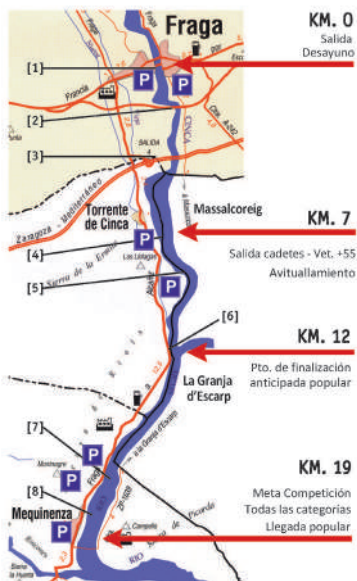

28 JUNIO 2026

FRAGA-TORRENTE DE CINCA-MEQUINENZA

ARAGÓN (ESPAÑA)

COMARCA DEL  
BAJO/BAIX  
CINCA

FRAGA

AYUNTAMIENTO DE  
TORRENTE DE CINCA

AYUNTAMIENTO DE  
MEQUINENA

RFEP

## Una prueba donde el protagonista es el deportista

El 28 de junio, tienes la oportunidad de vivir una gran aventura en contacto con la naturaleza, en un recorrido de 19 kilómetros con rápidos y muchas emociones en la parte inicial del trayecto y parte final de aguas tranquilas de gran riqueza ornitológica y medioambiental.